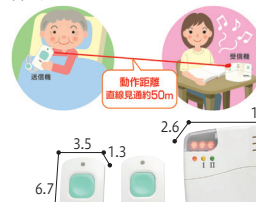

2 ホームセーフティアラートII

音と光で知らせるコードレスチャイム。

241-R0945 **ADX-208** ¥14,850 (税抜¥13,500)

●重さ/約22・96g ●無線到達距離/約50m(直線見通し) ●材質/ABS樹脂 ●セット内容/送信機2個、受信機1個、テスト電池、受信機専用ACアダプター1個 ●生産国/中国 ●12(D) キヨタ(株)