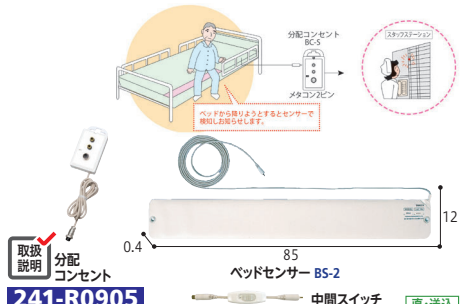

2 ベッドコーナーセンサーセット

ベッドから降りようとする端座位をキャッチしお知らせします。

241-R0905
BS-2
ベッドセンサー BS-2
¥41,250(税抜¥37,500)
~¥56,540(税抜¥51,400)

●重さ/約110~290g●材質/樹脂●セット内容/ベッドセンサー、中間スイッチ、分配コンセント●生産国/日本●1(D)※ナースコール形状により価格が異なります。 竹中エンジニアリング(株)

無線タイプ

在宅様、施設様、病院様向け。
配線工事不要、ワイヤレスでお知らせ。

●電波到達距離は見通し約100m。

中継器(別売)で広い施設様にも対応できます。