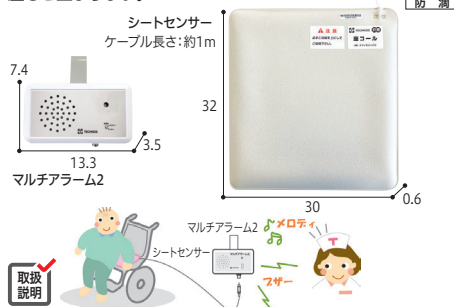

3 座コール・メロディタイプ

車いすから立ちあがると、その場でメロディーが鳴り続け、座ると止まります。

241-R0691

ZC-2 ￥52,800 (税抜¥48,000)

●重さ/約270・630g●材質/センサー:PVC、マルチアラーム2:ABS樹脂●生産国/日本●1(D) (株)テクノスジャパン