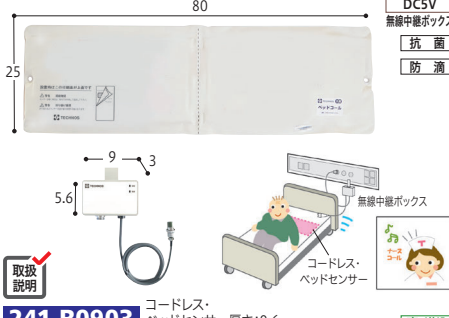

2 ベッドコール・コードレス

センサーにコードのない『コードレス』起き上がりセンサー。

241-R0903

BC-RN ￥107,800 (税抜¥98,000)

●重さ/約220・570g●無線到達距離/見通し約10m●材質/コードレス:ベッドセンサー:PVC、無線中継ボックス:ABS樹脂●生産国/日本●1(D) (株)テクノスジャパン