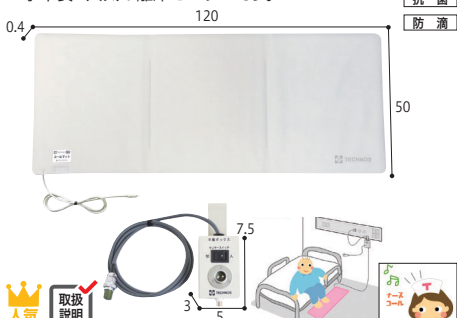

4 コールマット・徘徊コールⅢ

ベッドから降りるとナースコールがビピッ。工事不要!人気の離床センサーです。

241-R0114

HC-3 MS4-1200 ￥55,000 (税抜¥50,000)

●重さ/約100g・1.8kg●材質/PVC、ABS樹脂●生産国/日本●(D) (株)テクノスジャパン