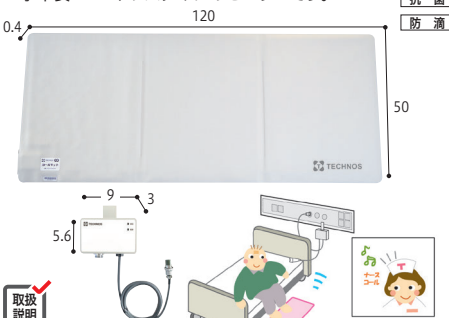

5 コールマット・コードレス

ベッドから降りるとナースコールがビピッ。工事不要!コードレスタイプのセンサーです。

241-R0243

HC-R MSR4-1200 ￥107,800 (税抜¥98,000)

●重さ/約1.8kg●無線到達距離/約10m●材質/PVC、ABS樹脂●生産国/日本●(D) (株)テクノスジャパン

6 超音波・赤外線コール

超音波と赤外線のWセンサーで動きを検知。光と音で設置がカンタンです!