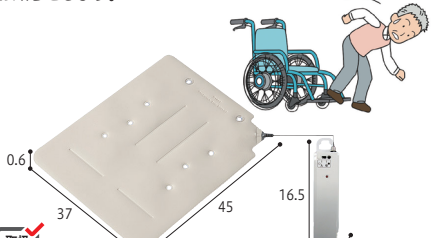

8 徘徊お知らせ たつおくん

車椅子や椅子から立ち上がったことを
お知らせします。

241-R1084
HS-WK(T) 卓上型 ¥107,800(税抜¥98,000)
HS-WK(KE) 携帯型 ¥129,250(税抜¥117,500)

●重さ/約60~570g●無線到達距離/約100m●材質/樹脂●セット内容/着座センサー-BSP-33・ジャック付送信機HC-116(B)・(卓上型)受信機HC-350・(携帯型)受信機RFX-60K●生産国/日本●1(D) 竹中エンジニアリング(株)