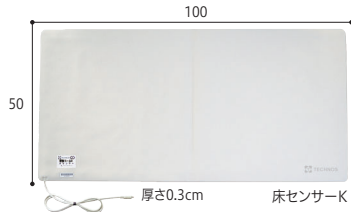

家族コール4A ベッドから降りると報知

- → 乾電池 9V×1
- または 電源 AC100V
- コンソール
- 抗菌
- 防滴