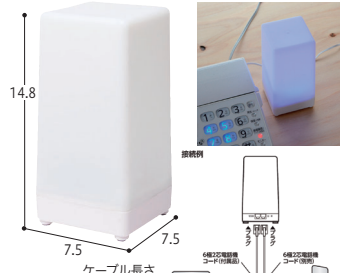

241-R0999 在庫商品

DSP-FL02 **¥2,979** (税抜¥2,709)

●重さ/147g●材質/PC、ABS●付属品/6極2芯電話機コード(0.5m)●生産国/中国●40(N) ナカバヤシ(株)