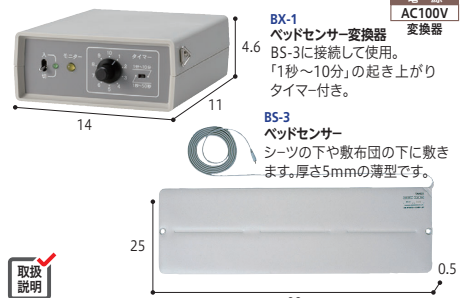

4 ベッドセンサーセット

ベッドからの起き上がりをお知らせします。

241-R1154
BX-1 ベッドセンサー変換器
BS-3 ベッドセンサー
¥92,950(税抜¥84,500)
~¥108,240(税抜¥98,400)

●重さ/435~490g●材質/BS-3:軟質PVC、BX-1:樹脂●生産国/日本●1(D) ※ナースコール形状により価格が異なります。 竹中エンジニアリング(株)