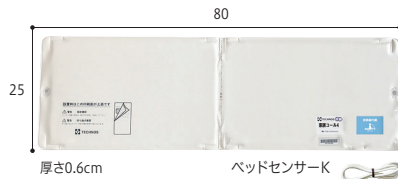

家族コール4A ベッドから降りると報知

- 乾電池 9V×1
- または 電源 AC100V
- コンソール
- 抗菌
- 防滴

家族コール4AX 踏むと報知

センサーのケーブルやコンソールがないので設置場所を選びません！

- 乾電池 3Vボタン×1
- センサー

家族コール4B ベッドで起き上がると報知

- 乾電池 9V×1
- または 電源 AC100V
- コンソール
- 抗菌
- 防滴

家族コール4C センサーの検出範囲に入ると報知