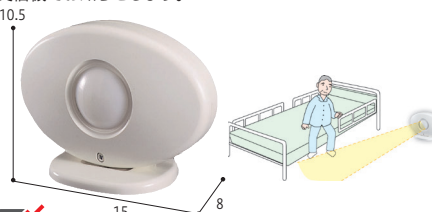

5 徘徊お知らせ 感知くん

センサーの検知エリアに入ると、
受信機でお知らせします。

241-R1033
HCS-106(T) 卓上型 ¥74,800(税抜¥68,000)★
HCS-106(KE) 携帯型 ¥96,250(税抜¥87,500)★

●重さ/約60~570g●無線到達距離/約100m●材質/樹脂●セット内容/(卓上型)TXF-106-HC-350、(携帯型)TXF-106-RXF-60K、単3アルカリ乾電池×2本、交換レンズ(2種類)、取付用ネジ●生産国/日本●1(D) 竹中エンジニアリング(株)