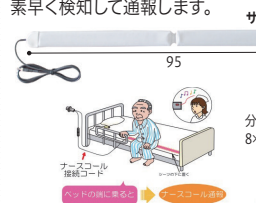

10 離床センサー サイドナールW標準2P

ベッドの端部に寄った時に素早く検知して通報します。

241-R1106 **00210A7A00** ¥39,600 (税抜¥36,000)

●重さ/130・250g ●材質/PVC、ABS樹脂 ●セット内容/離床センサーサイドナールW、ナースコール分配器標準2P ●生産国/日本 ●1(D) ※「標準2P」以外のナースコールプラグ形状の場合は、価格が異なる場合がございます。お問い合わせください。