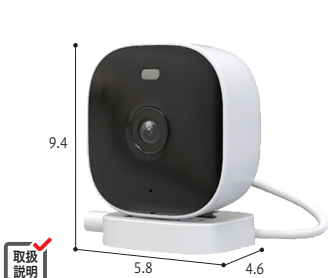

4 屋内外対応 防犯・見守り ネットワークカメラ

お家の安全をスマホで確認。

241-R1138

SE-IPC01-WH ¥8,780 (税抜¥7,982)

●重さ/約83g●材質/ABS●付属品/USB Type-Cケーブル約2m、AC充電器(USB-Ax1:5V/1.5A)、3Mシール、スクリーンパッケージ(アンカー×2、ネジ×2)●生産国/中国●64(DY)