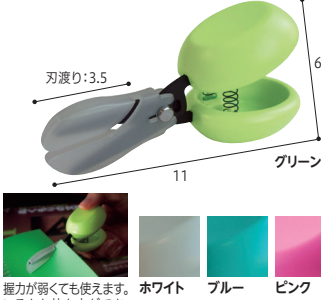

腰を曲げずに、楽に靴下が履けます。

241-O0499

在庫商品

L32720 ↑ ￥3,080 (税抜¥2,800)

●重さ/約100g●材質/本体:ポリプロピレン、外布:ナイロン・ポリエステル●生産国/台湾●1(D)
アビリティーズ・ケアネット(株)

5 Castaハサミ

置いて押すだけで使えるハサミ。

241-O0469