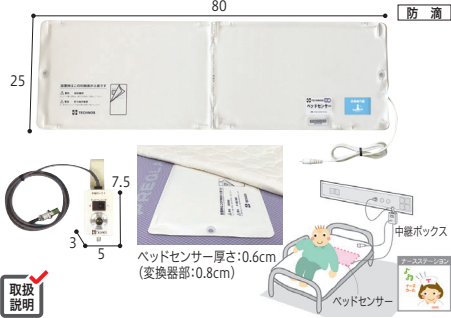

1 ベッドコール・ケーブルタイプ

上体を起こすとナースコールがビピッ。シートの下に敷くので気づかれにくい!

241-R0937

BC-2 ￥55,000 (税抜¥50,000)

●重さ/約100・600g●材質/PVC、ABS樹脂●生産国/日本●1(D) (株)テクノスジャパン