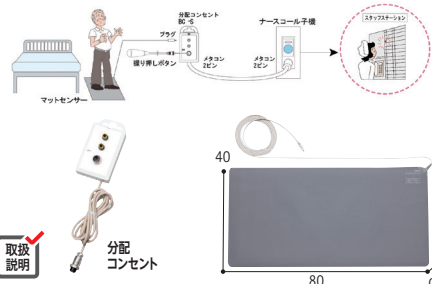

有線タイプ

施設様、病院様向け。
ナースコールと連動してお知らせ。

●マットセンサー特長

- ・リード線やコーナーを強化
- ・接続金具を金メッキにし、耐久性を向上!
- ・日常生活防水構造

●ベッドコーナーセンサー特長

- ・厚さ5mmと薄型なので、違和感なく使用できます。
- ・裏面は滑らない材質を採用。
- ・日常生活防水構造

●ナースコール接続図より、
分配コンセントをご選定下さい。

1 マットセンサーセット

ベッド下の床や部屋の出入口に敷いたマットを踏むとお知らせします。

241-R0842
MA-48
マットセンサー MA-48
¥35,750(税抜¥32,500)
~¥51,040(税抜¥46,400)

●重さ/110~1100g●材質/樹脂●生産国/日本●1(D)※ナースコールプラグ形状により価格が異なります。 竹中エンジニアリング(株)