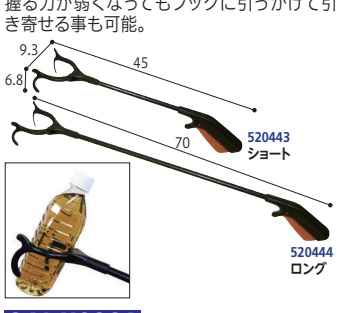

11 4WAY座椅子

241-H1111 直・送別
60285 ¥14,800 (税抜¥13,455)

●重さ/8kg●最大使用者体重/80kg●材質/構造部材:金属(銅)、張り材:ポリエステル、クッション材:ウレタンフォーム、チップウレタン、PP綿・EPE●生産国/中国●1(N) 不二貿易(株)

12 しっぶ貼りひとりでベッタンコ

241-00105 在庫商品
ASH-108BL ASH-108PK 各¥2,420 (税抜¥2,200)

●重さ/約143g●材質/本体:ABS樹脂、密着テープ:ナイロン、磁石:ネオジウム磁石、磁石受け:鉄(ニッケルメッキ)●生産国/中国●40(N) 旭電機化成(株)

13 軟こうゆめりちゃん

241-01106 在庫商品
ASH-408BL ASH-408PK 各¥2,420 (税抜¥2,200)

●重さ/約87g●材質/持ち手・スライダ・ヘッドベース:ABS樹脂、ヘッド・孫の手突起部:エラストマー、ハンドル:ステンレス●生産国/中国●40(N) 旭電機化成(株)

14 楽らくハンド

241-00380 在庫商品
各¥4,180 (税抜¥3,800)

●重さ/150-160g●材質/シャフト:アルミ、ハサミ・ハンドル:ポリアミド樹脂●生産国/中国●25(D) (株)インターゼット

15 お助けハンドB フックタイプ

241-H0864 在庫商品
520443 ¥4,950 (税抜¥4,500)
520444 ¥5,170 (税抜¥4,700)

●重さ/約122-142g●材質/シャフト部:アルミ、ハンドル部:ポリプロピレン、ワイヤー:鉄●生産国/台湾●ショート:115、ロング:96(N) (株)タグ・ホールディングス

16 お助けハンド

241-00284 在庫商品
520440 ¥3,850 (税抜¥3,500)
520441 ¥4,070 (税抜¥3,700)

●重さ/約117-137g●材質/シャフト:アルミ、ハンドル部:ポリプロピレン、ワイヤー:鉄●生産国/台湾●96(N) (株)タグ・ホールディングス

1 着衣エイド(万能タイプ)

服を着る、カーテンを引く、物を取るなどどこでも使える万能型。

241-O0062