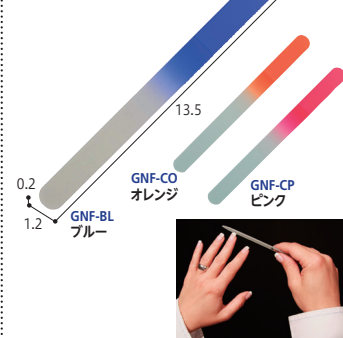

4 ガラスの爪やすり

美しく健康的な爪に。

241-O0910 在庫商品

各¥1,039 (税抜¥945)

●重さ/7g●材質/強化ガラス●生産国/チェコ●20(O) トップスタージャパン(株)