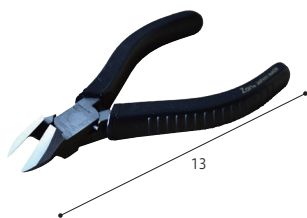

2 Zan硬い爪もキレルニッパーつめきり

1丁1つちょう丁寧に日本人職人が刃付したニッパーつめきりです。

NEW HIROTA

241-H1112 在庫商品

ZH02 **¥6,594** (税抜¥5,995)

●重さ/100g●材質/特殊炭素鋼●生産国/日本●100(N) (有)廣田工具製作所