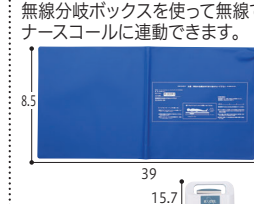

8 見張り番ⅡNCセット コードレスベッドセンサー

ベッドから起きると検知! 無線分岐ボックスを使って無線でナースコールに連動できます。

241-R1069 **SNC5000B-58W** ¥77,000 (税抜¥70,000)

●重さ/500g ●無線到達距離/50m ●材質/コードレスベッドセンサー:PVC、ミニ送信機、無線分岐ボックス:ABS ●生産国/中国 ●(N) (株)エクセルエンジニアリング