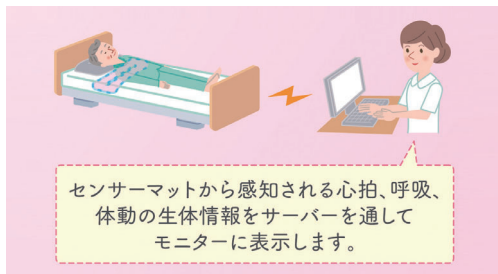

9 徘徊お知らせ みえはる君

クリップ紐を使い、ベッド
からの離床や車椅子からの
立ち上がりをお知らせ。

241-R1155
HCS-D116(T) 卓上型 ¥78,100(税抜¥71,000)★
HCS-D116(KE) 携帯型 ¥99,550(税抜¥90,500)★

●重さ/約60~507g●無線到達距離/約100m●材質/樹脂●セット内容/脱着検知式送信機HCT-D116、(卓上型)受信機HC-350、(携帯型)受信機RFX-60K●生産国/日本●1(D) 竹中エンジニアリング(株)

1 aams.介護

離れた場所からご利用者の状態をリアルタイムで確認できます。

センサーマットから感知される心拍、呼吸、体動の生体情報をサーバーを通してモニターに表示します。

非接触、非拘束
お使いのベッドのマットレスの下にセンサーマットを設置するだけ。いつものベッドで、いつものようにお休みいただけます。
見守り、情報管理
一覧画面で見やすい表示。一人一人に合わせたアラート設定が可能です。
リアルタイムでの状態確認
心拍、呼吸、体動、離床、着床を確認できます。感圧センサー（別売）を併用することで起き上がりのアラートが使用できます。
履歴管理
各種見守り履歴を表やグラフで表示。帳票作成機能も備えています。
ナースコール連動
ナースコール接続ケーブル、分配器を使用することで、アラート時にナースコールでのお知らせが可能です。