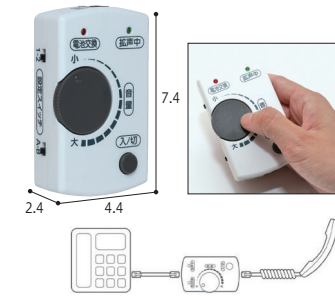

241-R1061 在庫商品

DSP-AM01 **¥2,979** (税抜¥2,709)

●重さ/118g●材質/ABS樹脂●付属品/4極4芯ケーブル(50cm)●生産国/中国●(N)※電池は別売です。 ナカバヤシ(株)

14 電話着信お知らせアダプタ フラッシュリッガー 据え置きタイプ

電話機に接続して、発光とベル音で着信をお知らせするフラッシュリッガー。