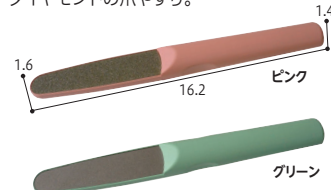

3 介護用ダイヤモンド爪やすり

切らずに削って、楽々お手入れ、ダイヤモンドの爪やすり。

介護にたずさわっている看護師や介護士の為に開発されました。表面に粗目、裏面に細目の2種類のダイヤモンドを施しました。

人気

241-O0497 在庫商品

各¥6,831 (税抜¥6,210)

●重さ/250g●材質/本体:ABS樹脂(抗菌)、やすり部:ダイヤモンド・グラスファイバー●生産国/日本●10(N) (株)呉英製作所