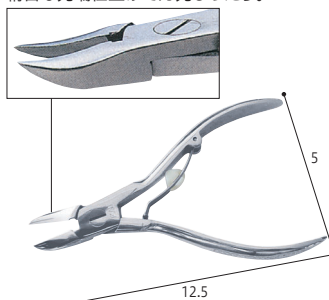

DU-218 ￥4,180 (税抜¥3,800)

●重さ/76g●材質/刃部:テコ:下部:押さえプレート:特殊刃物ステンレス鋼、ストッパー:ビス:ステンレス●生産国/日本●120(DY)
鶴岡洋鉄(株)

12 マニクイック・ソフトタッチ

爪処理革命! ヘルパーさんに朗報! 巻き爪など爪切りで処理しづらい方に。

241-O0281

在庫商品

MQ632 ↑ ￥12,650 (税抜¥11,500)

●重さ/70g●材質/ABS樹脂、アタッチメント:合成サファイア、フェルト、18/8ステンレス、アルミ●付属品/アタッチメント5種類、ポーチ●生産国/本体:中国、組立・出荷:イタリア●1(DY)※電池は別売です。
(株)レイクス21

13 ネイルプラス

握りやすい形、置いてでも使えるツメキリ。

241-O0787

在庫商品

NAILP ↑各 ￥2,420 (税抜¥2,200)

●重さ/81g●材質/刃部:炭素鋼、ヤスリ部:ステンレス刃物鋼、本体:ABS樹脂●生産国/日本●10(DY)
長谷川刃物(株)

14 ニッパーつめきり

足などの硬い爪を切るのに便利。精密な先端仕上げで刃先びつたり。