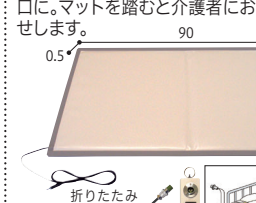

11 離床センサー ふむナール LW標準2P

ベッドサイドの床、部屋の出口や玄関口に。マットを踏むと介護者にお知らせします。

241-R0597 **00127A7A00** ¥55,000 (税抜¥50,000)

●重さ/1.5kg ●材質/塩化ビニール ●(D) ※「標準2P」以外のナースコールプラグ形状の場合は、価格が異なる場合がございます。お問い合わせください。 ※ふむナールLWとナースコール分配器標準2Pのセット品です。 ※在宅タイプとは異なります。