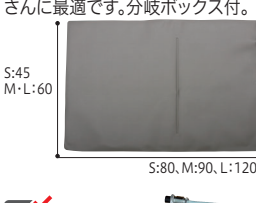

9 ハイブリッドフロアセンサー ナースコール接続セット

徘徊や転倒の危険のあるご利用者さんに最適です。分岐ボックス付。

241-R0883 **EFMS-57/S** Sサイズ ↑ ¥44,000 (税抜¥40,000)

EFMS-57/M Mサイズ ↑ ¥58,300 (税抜¥53,000)
EFMS-57/L Lサイズ ↑ ¥64,900 (税抜¥59,000)
●重さ/880~2200g ●材質/PVC ●生産国/中国 ●1(D) (株)エクセルエンジニアリング