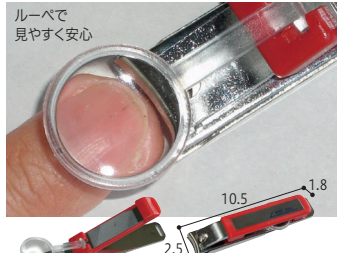

●重さ/6.5g(ストラップ除く)●材質/刃部:パネ部:ステンレス、柄部:ABS樹脂、スライド部:PP樹脂●生産国/日本●200(N)
(有)ウカイ利器

7 ワイドクリッパー ルーベ付き爪切り

倍率4倍のレンズで大きく見えて安心。大きめサイズのしっかりした爪切り。

241-O0373

在庫商品

￥1,210 (税抜¥1,100)

●重さ/98g●材質/刃:特殊鋼、てこ部:鉄:ABS樹脂、レンズ:アクリル、刃カバー:ステンレス●生産国/日本●10(N)
(有)ウカイ利器