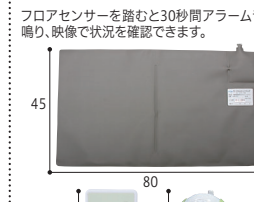

4 徘徊わかーる6900

マットを踏んだ時に、受信機からアラーム音と映像でお知らせ!

241-R0882 **SH6900** TAIS/00682-000035 ¥67,100* (税抜¥61,000)

●重さ/23~1200g ●無線到達距離/約100m(直線見通し) ●材質/受信機・送信機・センサー用送信機:ABS、センサー:PVC ●生産国/中国 ●1(D) (株)エクセルエンジニアリング