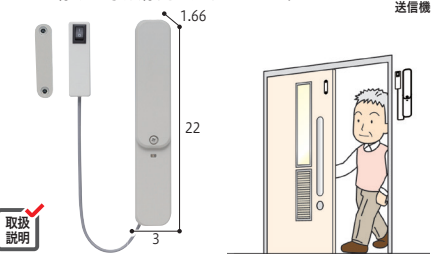

3 徘徊お知らせ 開見ちゃん

ドアや窓からの出入りをお知らせ。
スタッフ様やご家族様用の入切スイッチ付き

241-R0848
HCS-115(T) 卓上型 ¥69,300(税抜¥63,000)★
HCS-115(KE) 携帯型 ¥90,750(税抜¥82,500)★

●重さ/約60~570g●無線到達距離/約100m●材質/樹脂●セット内容/ドア窓センサー送信機HCT-115、両面テープ、スプーサー、取付用ネジ(卓上型)卓上型受信機HC-350(携帯型)携帯型受信機RFX-60K●生産国/日本●1(D) 竹中エンジニアリング(株)