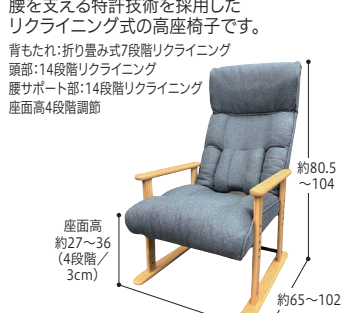

7 RAKU座

241-H0985 直・送別
SWN-358G12N/K OB SWN-358G12N/K OC 各¥44,000 (税抜¥40,000)

●重さ/13kg●最大使用者体重/約80kg●材質/構造材:天然木(ウレタン塗装)、スチール、クッション材:ウレタンフォーム、ポリエステル綿、張地:ポリエステル●生産国/インドネシア●1(N) 大和通商(株)

8 円背椅子やすらぎ3

241-H1128 直・送別
NOK-CLAW ¥43,780 (税抜¥39,800)

●重さ/13kg●最大使用者体重/80kg●材質/構造材:金属(銅)、合板、木部:天然木、張地:合成皮革(PVC)、クッション材:ウレタンフォーム●生産国/中国●1(D) 明光ホームテック(株)

9 TVが見やすい腰楽高座椅子

241-H1070 直・送別
RKHZ-BOND ¥21,780 (税抜¥19,800)

●重さ/約10kg●最大使用者体重/80kg●材質/構造材:金属(銅)、木部:天然木、張材:ポリエステル、クッション材:ウレタンフォーム●生産国/中国●1(D) 明光ホームテック(株)