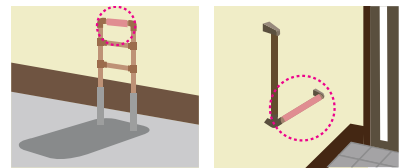

家族コール4F 手すりを握ると報知

さまざまな手すりに設置ができます！

- → 乾電池 3Vボタン×1
- センサー

NEW 人気 取扱説明

241-R1161

HK-4A A・メロディ	TAIS/00318-000199	¥110,000 (税抜¥100,000) ★	HKPT-4A A・ポータブル	TAIS/00318-000207	¥110,000 (税抜¥100,000) ★
HK-4AX AX・メロディ	TAIS/00318-000200	¥121,000 (税抜¥110,000) ★	HKPT-4AX AX・ポータブル	TAIS/00318-000208	¥121,000 (税抜¥110,000) ★
HK-4B B・メロディ	TAIS/00318-000201	¥114,400 (税抜¥104,000) ★	HKPT-4B B・ポータブル	TAIS/00318-000209	¥114,400 (税抜¥104,000) ★
HK-4C C・メロディ	TAIS/00318-000202	¥110,000 (税抜¥100,000) ★	HKPT-4C C・ポータブル	TAIS/00318-000210	¥110,000 (税抜¥100,000) ★
HK-4D D・メロディ	TAIS/00318-000203	¥85,800 (税抜¥78,000) ★	HKPT-4D D・ポータブル	TAIS/00318-000211	¥85,800 (税抜¥78,000) ★
HK-4E E・メロディ	TAIS/00318-000204	¥112,200 (税抜¥102,000) ★	HKPT-4E E・ポータブル	TAIS/00318-000212	¥112,200 (税抜¥102,000) ★
HK-4FS F・メロディS	TAIS/00318-000205	¥99,000 (税抜¥90,000) ★	HKPT-4FS F・ポータブルS	TAIS/00318-000213	¥99,000 (税抜¥90,000) ★
HK-4FL F・メロディL	TAIS/00318-000206	¥107,800 (税抜¥98,000) ★	HKPT-4FL F・ポータブルL	TAIS/00318-000214	¥107,800 (税抜¥98,000) ★

床センサーK●重さ:約1300g●材質:PVC、コードレス床センサーK●重さ:約1400g●材質:PVC、ベッドセンサーK●重さ:約600g●材質:PVC、超音波・赤外線センサーK●重さ:約150g●材質:ABS樹脂、ドアスイッチK●重さ:約32g●材質:ABS樹脂、サイドセンサーK●重さ:約480g●材質:PVC、手すりセンサーS●重さ:約150g●材質:PVC、手すりセンサーL●重さ:約250g●材質:PVC

共通 ●重さ/送信器:約150g、受信器メロディスティック:約140g、ポータブル受信器2K:約120g●無線到達距離/メロディスティック・ポータブル受信器2K:約100m(見通し)●材質/送信器:ABS樹脂、受信器メロディスティック:ABS樹脂、ポータブル受信器2K:ABS樹脂●生産国/日本●(N)

介・購入 介護保険購入対象商品 介・住宅 介護保険住宅改修対象商品

↑・↓=2024年10月1日より価格改定 241