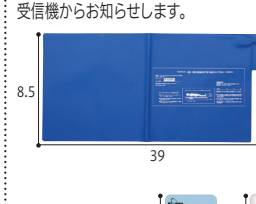

7 離床わかーる9000 携帯タイプ

利用者さんがベッドから起き上がった時に受信機からお知らせします。

241-R1070 **SR9000-P** TAIS/00682-000067 ↑ ¥85,800 (税抜¥78,000)*

●重さ/500g ●無線到達距離/100~300m(直線見通し) ●材質/ベッドセンサー:PVC、ポータブル受信機・送信機:ABS ●セット内容/ポータブル型受信機、送信機、フロアセンサー、ACアダプター ●生産国/台湾 ●(D) (株)エクセルエンジニアリング