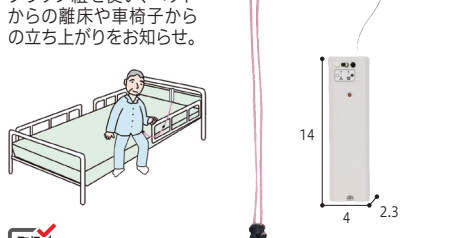

9 徘徊お知らせ みえはる君

クリップ紐を使い、ベッド
からの離床や車椅子からの
立ち上がりをお知らせ。

241-R1155
HCS-D116(T) 卓上型 ¥78,100(税抜¥71,000)★
HCS-D116(KE) 携帯型 ¥99,550(税抜¥90,500)★

●重さ/約60~507g●無線到達距離/約100m●材質/樹脂●セット内容/脱着検知式送信機HCT-D116、(卓上型)受信機HC-350、(携帯型)受信機RFX-60K●生産国/日本●1(D) 竹中エンジニアリング(株)