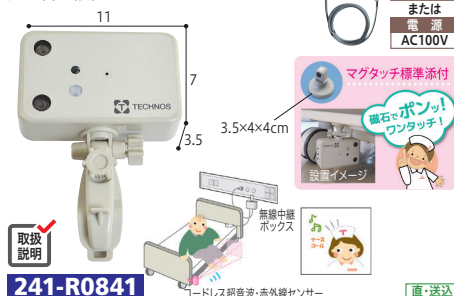

241-R0841

HUI-R ￥107,800 (税抜¥98,000)

ナースコール参照図 参照図に該当するナースコールスイッチは加工や改造の必要がありません。

メーカー名	(株)ケアコム/アイホン(株)				(株)ケアコム					パナソニック		ナカヨ		NTT		ジーコム		
番号	①	②	③	④	⑧	⑨	⑫	⑬	※⑮	⑩	⑫	⑮	⑯	⑰	⑱	⑳	㉑	
名称	標準2P	トーン2P	標準3P	6mmプラグ	ケアコム4P	ケアコム4P2	ケアコム5P	ケアコム6PF	ケアコム6PW	トーン2P	パナソニック2P	ナカヨSP	ナカヨNSP	アンジーンSP	アンジーンASP	ジーコムARC	ジーコム2P	
テクノス社型番	STD2	T2	STD3	6P	C4	C4Z	C5	C6F	C6W	T2	T2C	NSP	NSP	ASP	ASP	GRC	G2	
竹中社型番	A4t1①	D4t1②	E4t1④		C4t1⑧	C4t1⑧			F4t1⑮	D4t1⑩		B4t1⑮	B4t1⑮	B4t1⑰	B4t1⑰			
エクスセル社型番	NC-10	NC-20	NC-11	NC-16	NC-12-A	NC-12-D	NC-24		NC-23	NC-20	NC-21	NC-25	NC-25	NC-26	NC-26			
大阪エンゼル社型番	A	A	A	A	A	A				A	S	S	S	S	S			
トクノ技研型番	A-7A00	B-7C00	C-7A01	D-7A02	E-7B01	F-7B02			J-7B06	K-7C00	L-7C00							
バイオシルバー型番	JC-10	JC-20	JC-11	JC-16	JC-12-A	JC-12-D				JC-20	JC-21							
ハルプラス社型番	CI-BCS2/BAS2	CI-BAT2			CI-BC4	CI-BC4Z			CI-BC6W	CI-BAT2	CI-BAT2							
ソケットの形状	①	②	③	④	⑧	⑨	⑫	⑬	⑮	⑩	⑫	⑮	⑯	⑰	⑱	⑳	㉑	
ナースコールスイッチの形状																		
ナースコール子機型番(1例)	RB-822 RB-822A RB-822A-C RB-822A-C RB-822A-C		RB-823 RB-823-C		BA-511 BA-511A BA-501 BA-501A	BA-511Z BA-511ZA	RB-830Z	BA-502Z BA-501Z	RB-826WZ BA-601WZ BA-602WZ		BVH-C804M VHR-560C BVH-R560C							DT50SW