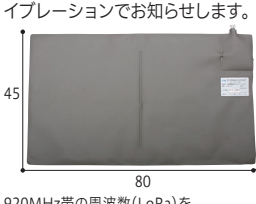

5 徘徊わかーる9000 携帯タイプ

マットを踏んだ時にアラーム音がバイブレーションでお知らせします。

241-R0970 **SH9000-P** TAIS/00682-000068 ↑ ¥90,200 (税抜¥82,000)*

●重さ/56~880g ●無線到達距離/100~300m(直線見通し) ●セット内容/ポータブル型受信機、送信機、フロアセンサー ●生産国/台湾 ●1(D) (株)エクセルエンジニアリング